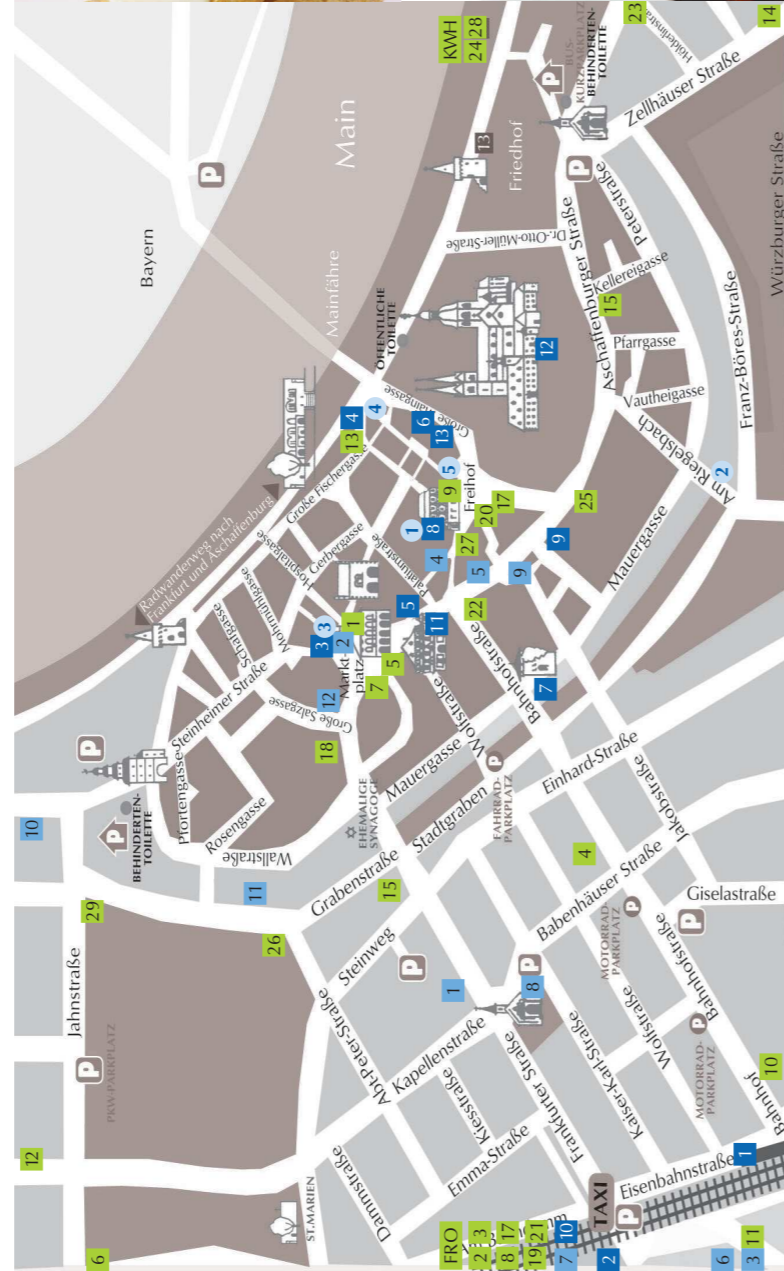

Bars/Cafés				innen	außen
1	Alter Bahnhof/Bäckerei Haas Eisenbahnstr. 5c info@baeckerei-haas.net www.baeckerei-haas.net	☎ 23747	MO-FR 6-19 Uhr SA 7-16 Uhr SO Ruhetag	34	15
2	Bäckerei Nitschke - Café im Tegut Frankfurter Str. 96	☎ 7839730	MO-SA 6-20 Uhr SO 8-18 Uhr	35	25
3	Bäckerei Ralph Bauder Café am Marktplatz Marktplatz 11 info@baeckerei-bauder.de www.baeckerei-bauder.de	☎ 3630	MO-FR 7-18 Uhr SA 7-15:30 Uhr SO 8-17:30 Uhr	60	80
4	Bar Medicus Kleine Maingasse 16-18 reservierung@mainchateau.com www.mainchateau.com	☎ 824280 8242828	täglich ab 18 Uhr	25	
5	Café Haas Marktplatz Kontakt: siehe 1	☎ 949403 23766	MO-FR 7-18:30 Uhr SA 6-17:30 Uhr SO 13-18 Uhr	38	24
6	Cafe Leander Bar Große Maingasse 8 info@cafeleanderbar.de www.cafeleanderbar.de	☎ 820330	DI-FR 17-23 Uhr SA 11-15+18.30-23 Uhr SO 14-22 Uhr	25	20
7	Cafe Turmschänke Bahnhofstr. 14a	☎ 3400	MO, MI-SA 18-1 Uhr SO+ Feiertag ab 15 Uhr Gesellschaften nach Vereinbarung	55	
8	DER SÜSSE LÖWER Konditorei Patisserie Chocolaterie Kleine Maingasse 2 seligenstadt@der-suesse-loewer.de www.der-suesse-loewer.de	☎ 6406925	täglich 8:30-18 Uhr	26	12
9	Gruber Kaffee Tee Schokolade Aschaffenburger Str. 37 gruber-kaffeeteeschokolade@gmx.de www.gruber-seligensttd.de	☎ 290208	MO-FR 9:30-18 Uhr SA 9-16 Uhr (Okt-April) SA 9-14 Uhr (Mai-Sept)	12	
10	Hotel Columbus Hotel Restaurant Bar Am Reitpfad 4, FRO info@hotel-columbus.de www.hotel-columbus.de	☎ 8400 840555	täglich 21-2 Uhr	30	
11	Il Café Aschaffenburger Str. 7 info@il-cafe.de www.il-cafe.de	☎ 8430430	täglich 9:30-18:30 Uhr	25	30
12	Klostercafe Klosterhof 2 klostercafe-seligenstadt@web.de www.klostercafe-seligenstadt.de	☎ 898360 899879	täglich 9-18 Uhr	48	50
13	Weincafé Selig Große Maingasse 6 info@selig-weincafe.de www.selig-weincafe.de	☎ 9485804	MO-FR 17-23 Uhr SA 11-23 Uhr SO 14-18 Uhr	23	30

TOURIST INFO der Stadt Seligenstadt
Aschaffenburger Straße 1 | Einhardhaus
D-63500 Seligenstadt
Telefon 06182-87 177
Fax 06182-87 170
touristinfo@seligenstadt.de
www.seligenstadt.de

Alle Gastronomie-Betriebe
sind auch auf dem
SeligenStadtPortal
www.unser-seligenstadt.de
zu finden.

Stand: 2018/07

Herzlich willkommen in Seligenstadt <

Essen und Trinken in Seligenstadt

RESTAURANTWEGWEISER